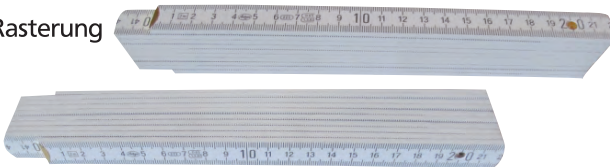

90°-Rasterung

**2100**

Holzgliedermaßstab

2m, 90°-Rasterung, lieferbar in weiß und gelb

100	200	300	500	Stk.
2,80	2,50	2,40	2,10	EUR/Stk.

Preis incl. einfarbigem Werbedruck  
auf den Hochseiten

**PREIS HIT**